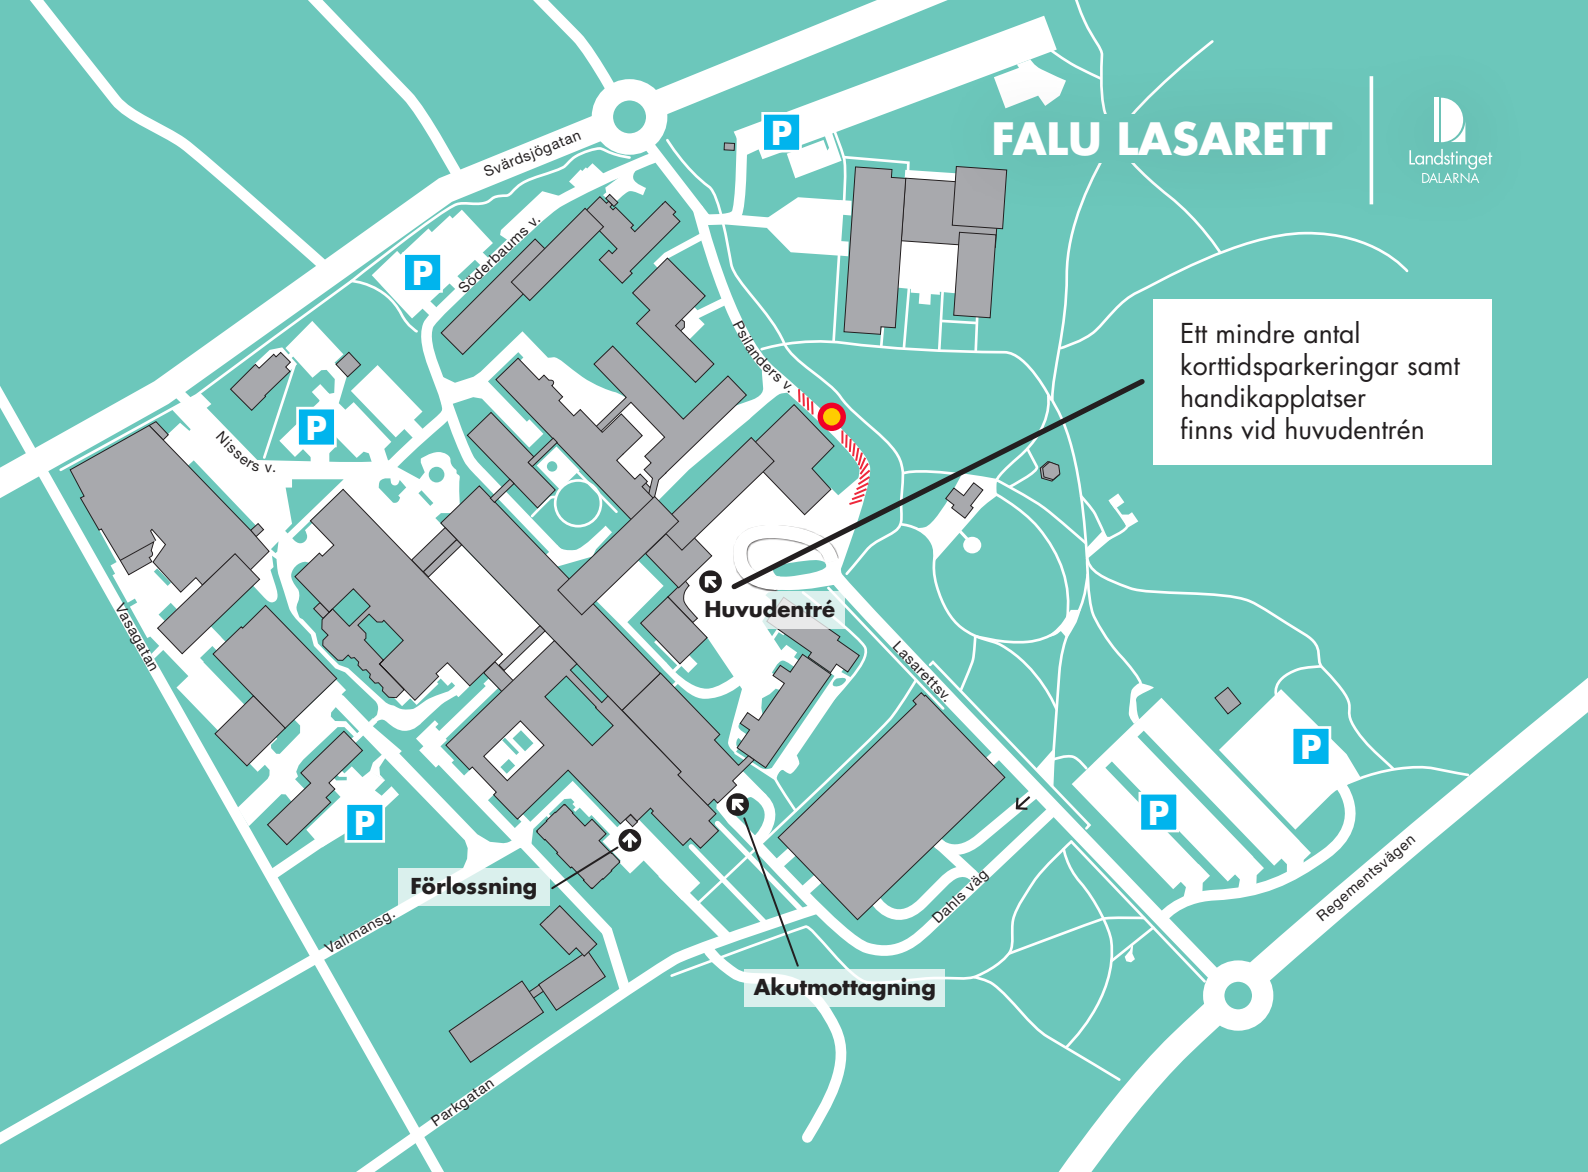

FALU LASARETT

Ett mindre antal korttidsparkeringar samt handikappplatser finns vid huvudentrén

P

P

P

P

P

P

G

Huvudentré

G

Akutmottagning

Förlösning

Svärdsjögatan

Söderbaums v.

Påländers v.

Nissers v.

Vasagatan

Vallmansg.

Parkgatan

Lasarettsv.

Dahnis väg

Regementsvägen