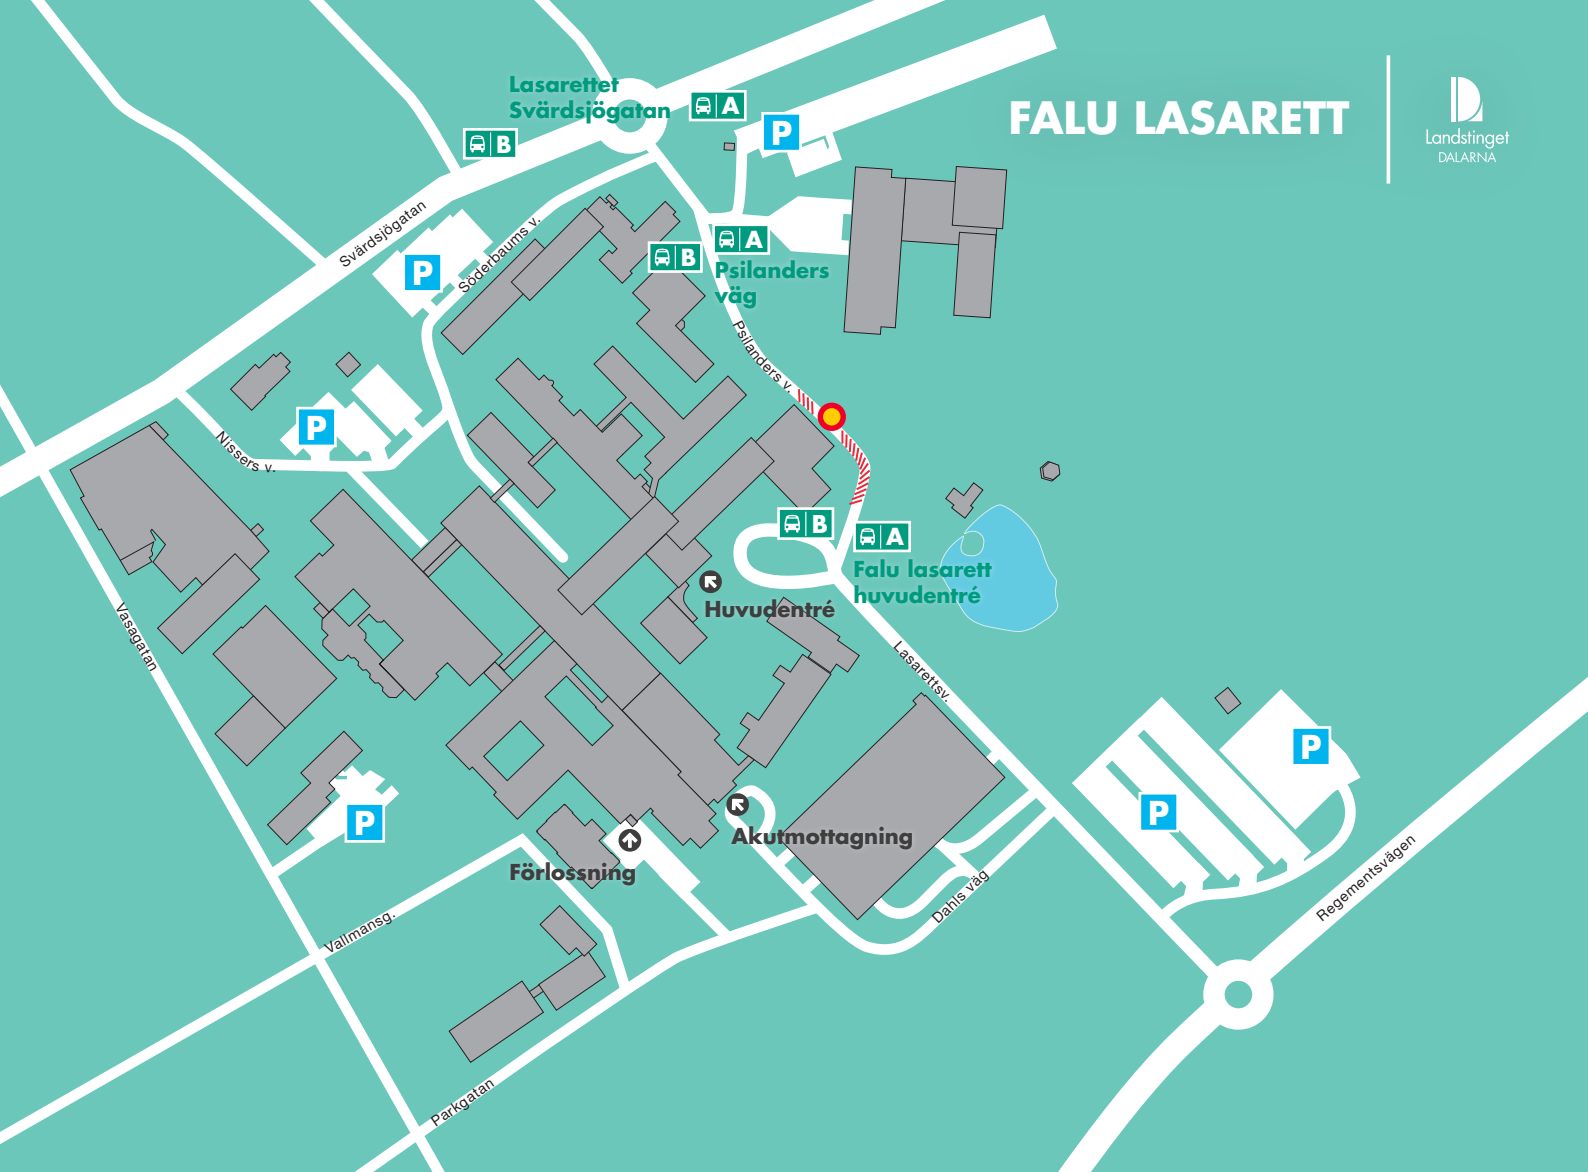

FALU LASARETT

BUSSLINJER FALU LASARETT

FALU LASARETT HUVUDENTRÉN

LINJE	RIKTNING	LÄGE
11	Knutpunkten/Slätta	 A
11	Korsnäs	 B
122	Djurås	 A
153	Lugnet	 A
153	Borlänge/Studieplan	 B
154	Borlänge via Ornäs	 A
154	Dalregementet	 B
237	Sundborn-Enviken	 B
238	Falu resecentrum	 A
243	Falu resecentrum	 A
243	Vika Strand	 B
244	Aspeboda	 A

PSILANDERS VÄG

11	Knutpunkten/Slätta	 A
11	Korsnäs	 B
122	Djurås	 A
153	Lugnet	 A

153	Borlänge/Studieplan	 B
154	Borlänge via Ornäs	 A
154	Dalregementet	 B
237	Falu resecentrum	 A
238	Enviken-Svärdsjö	 B
243	Falu resecentrum	 A
243	Vika Strand	 B
244	Aspeboda	 A

LASARETTET SVÄRDSJÖGATAN

11	Knutpunkten/Slätta	 B
12	Lugnet	 A
12	Knutpunkten/Ö. Främby	 B
39	Edsbyn	 A
39	Falu resecentrum	 B
131	Hedemora	 A
131	Falu resecentrum	 B
132	Mora	 A
132	Falu resecentrum	 B
151	Bojsenburg	 A

151	Borlänge/Kvarnsveden	 B
152	Hosjö	 A
152	Borlänge/Skräddarbacken	 B
236	Enviken	 A
236	Falu resecentrum	 B
237	Falu resecentrum	 B
238	Enviken-Svärdsjö	 A
241	Gävle	 A
241	Falu resecentrum	 B
242	Bjursås	 A
242	Falu resecentrum	 B
243	Falu resecentrum	 B
244	Aspeboda	 B
245	Sundborn	 A
245	Falu resecentrum	 B
246	Bjursås	 A
246	Falu resecentrum	 B