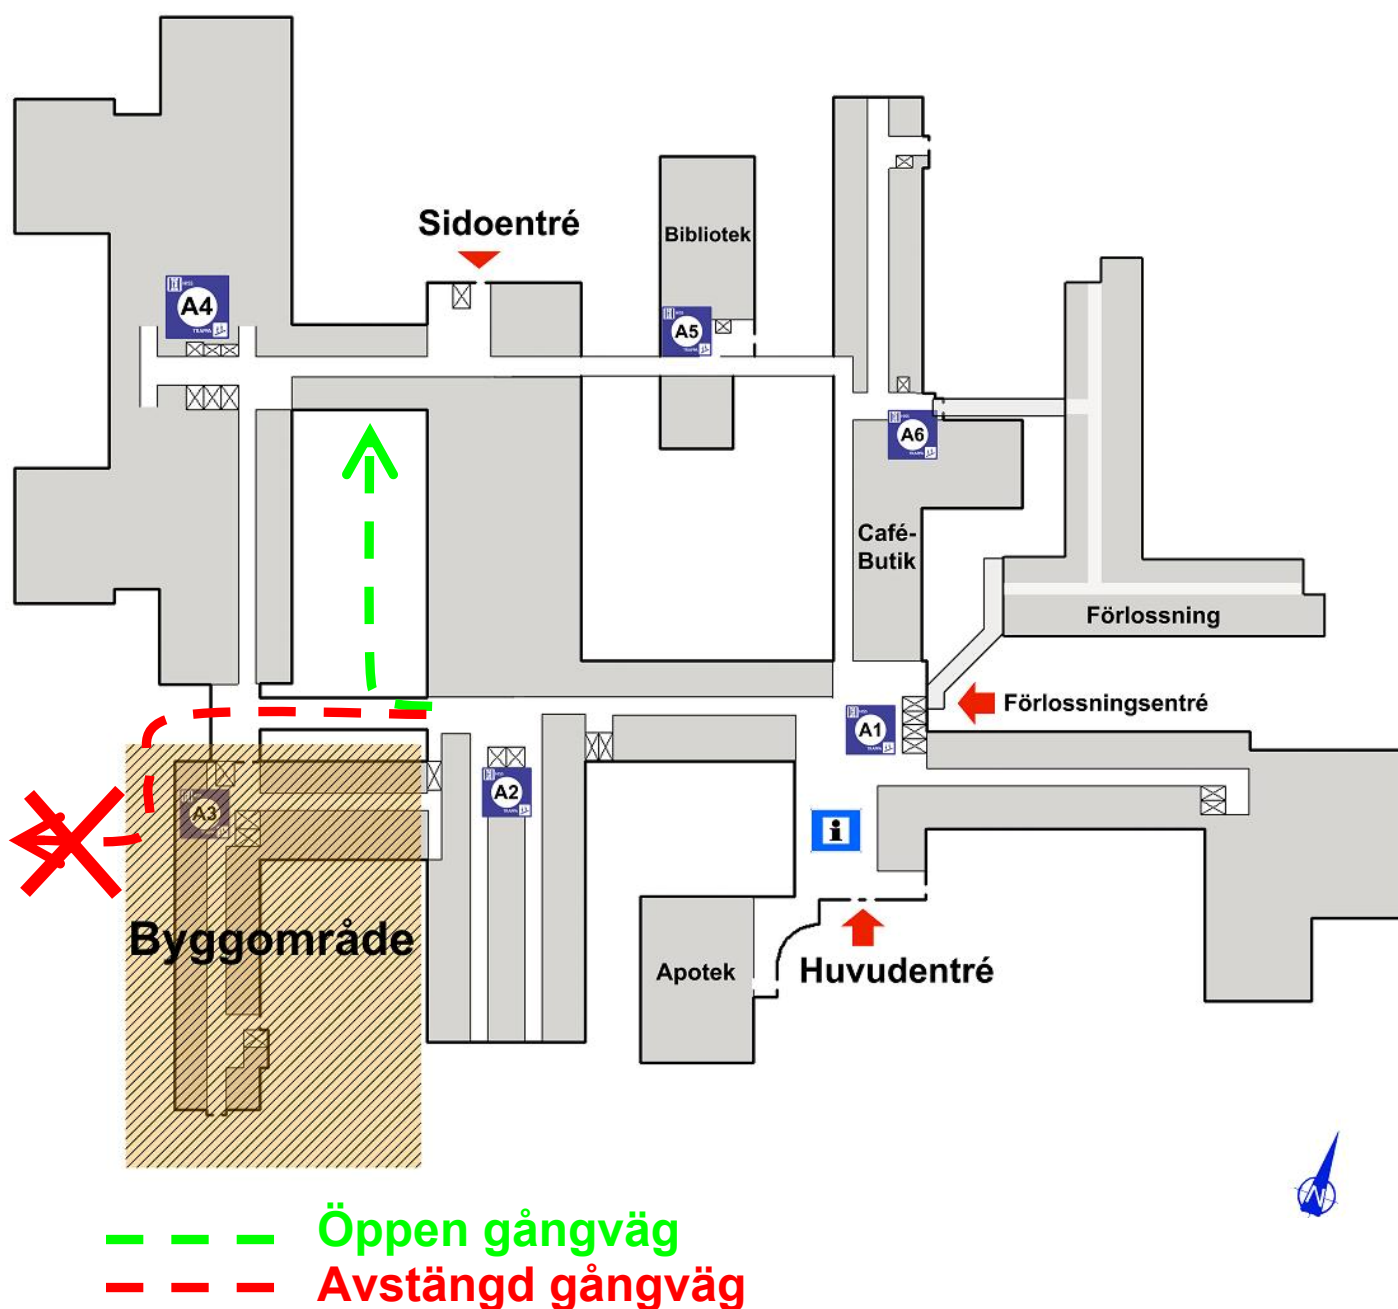

## Falu Lasarett

### Information angående avstängning av gångväg ner mot Vallmansgatan/Vasagatan

Gångvägen ner mot Vallmansgatan/Vasagatan via trapp mellan sjukgymnastik och Nisserska, kommer att stängas av. Förändringen gäller från v.44 och tillsvidare.