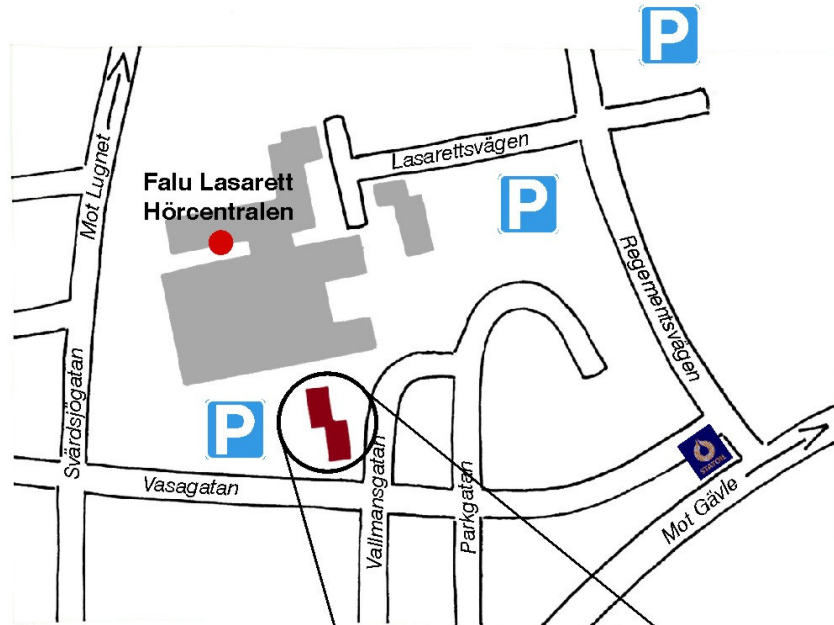

Så hittar Du oss i Falun:

Gångväg från sjukhusets huvudentré.
En trappa ner och korridoren till vänster till den tar slut. Gå ut, följ gångvägen höger om bilvägen till du ser skylten "Hörselrehabilitering". Du kan få hjälp i informationen om hur Du kan nå oss.

Pedagogiska Hörselvården
Vasagatan 8A
Önskas hiss, tag ingång B