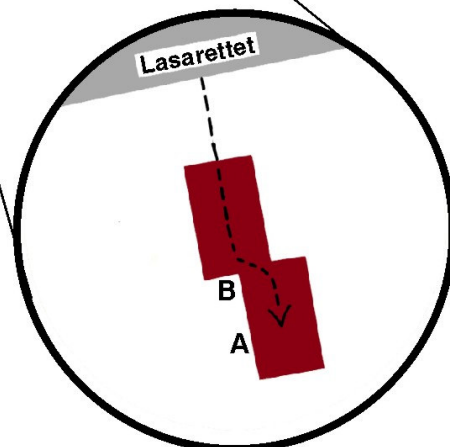

Så hittar Du oss i Falun:

Gångväg från sjukhusets huvudentré.
En trappa ner och korridoren till vänster till den tar slut. Gå ut, följ gångvägen höger om bilvägen till du ser skylten "Hörselrehabilitering". Du kan få hjälp i informationen om hur Du kan nå oss.

Pedagogiska Hörselvården
Vasagatan 8A
Önskas hiss, tag ingång B