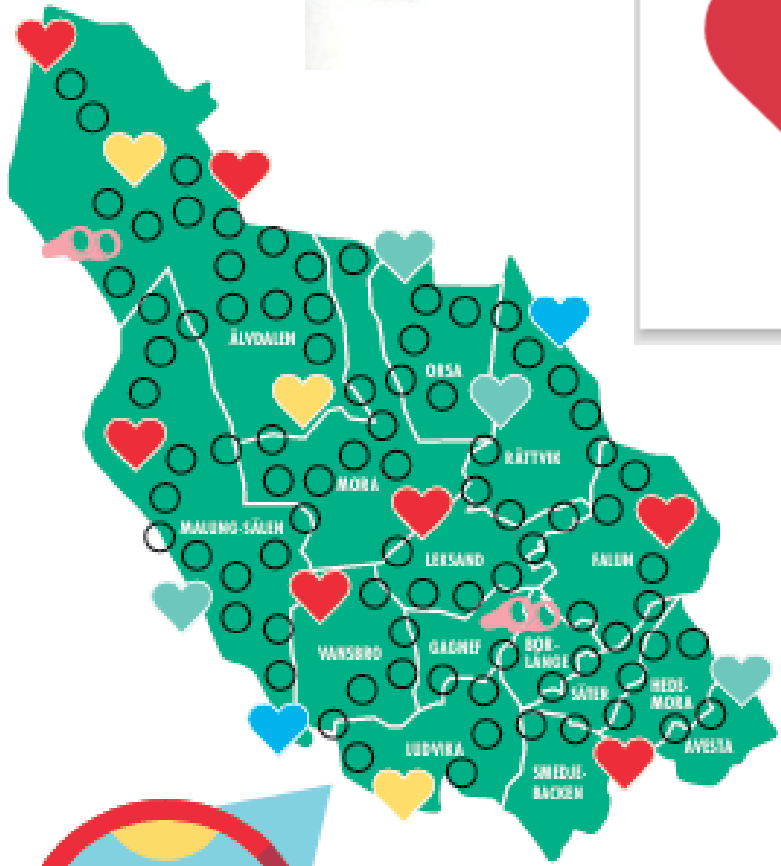

Innehåll i spelet

Spelpjäs

Samla poäng om nära vård!

Fyll i vartefter ni besvarat våra olika hjärtan

Det här är våra idéer till nästa steg:

Spelplanen

Samla poäng om nära vård!
 Fyll i varterfer ni besvarat våra olika hjärtan

- Red heart: 10 points
- Dark blue heart: 10 points
- Green heart: 10 points
- Yellow heart: 10 points
- Pink glasses: 10 points

Det här är våra idéer till nästa steg: